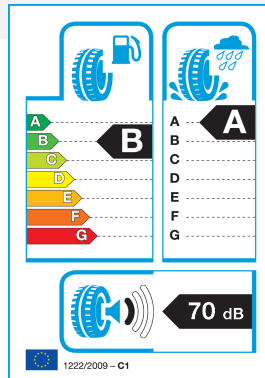

PIRELLI 285/45R 20 112W TL PZero PZ4 (SC) RO XL AUDI-VERSION/EXTRA LOAD

281.78€ 276.14€

- Proizvajalec : PIRELLI
- Šifra : 10PI28545R200W-0412
- Tip pnevmatike : Letne
- Hitrostni razred : W: 270 km/h
- Višina pnevmatike : 45
- Premer pnevmatike : 20
- Širina pnevmatike : 285
- Nosilnost : 112

<https://www.gumishop.si/pirelli-285-45r-20-112w-tl-pzero-pz4-sc-ro-xl-audi-version-extra-load-10pi28545r200w-0412-8019227380576.html>