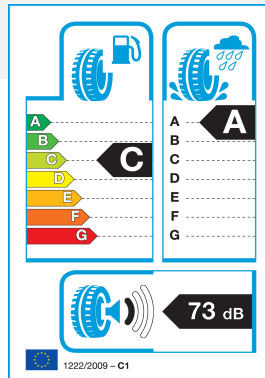

PIRELLI 285/45ZR 21 113Y TL PZero PZ5 L1 XL FSL LAMBORGHINI-VERSION/EXTRA LOAD

483.58€ **473.91€**

- Proizvajalec : PIRELLI
- Šifra : 10PI28545R210Y-0512
- Tip pnevmatike : Letne
- Hitrostni razred : Y: 300 km/h
- Višina pnevmatike : 45
- Širina pnevmatike : 285
- Premer pnevmatike : 21
- Nosilnost : 113

<https://www.gumishop.si/pirelli-285-45zr-21-113y-tl-pzero-pz5-l1-xl-fsl-lamborghini-version-extra-load-10pi28545r210y-0512-8019227429459.html>