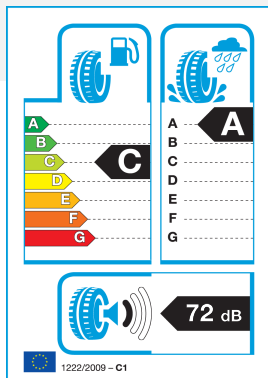

## PIRELLI 325/30ZR 21 108Y TL PZero PZ4 (SC) N1 XL PORSCHE-VERSION/EXTRA LOAD

~~396.93€~~ **389.00€**

- Proizvajalec : PIRELLI
- Šifra : 10PI32530R210Y-00521
- Tip pnevmatike : Letne
- Hitrostni razred : Y: 300 km/h
- Višina pnevmatike : 30
- Premer pnevmatike : 21
- Nosilnost : 108
- Širina pnevmatike : 325

<https://www.gumishop.si/pirelli-325-30zr-21-108y-tl-pzero-pz4-sc-n1-xl-porsche-version-extra-load-10pi32530r210y-00521-8019227292367.html>