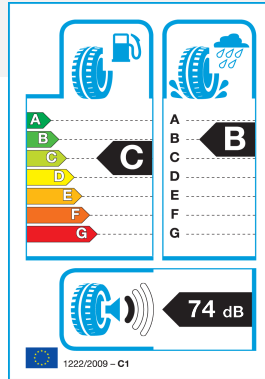

**PIRELLI 325/30ZR 21 108Y TL PZero-R NA2 XL FSL PORSCHE-VERSION/EXTRA
LOAD/FSL**

521.27€ 510.85€

- Proizvajalec : PIRELLI
- Šifra : 10PI32530R210Y-6602
- Tip pnevmatike : Letne
- Hitrostni razred : Y: 300 km/h
- Višina pnevmatike : 30
- Premer pnevmatike : 21
- Nosilnost : 108
- Širina pnevmatike : 325

<https://www.gumishop.si/pirelli-325-30zr-21-108y-tl-pzero-r-na2-xl-fsl-porsche-version-extra-load-fsl-10pi32530r210y-6602-8019227411263.html>