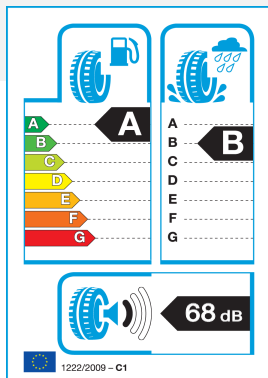

BRIDGESTONE 245/45R 20 103W TL Alenza-1+ XL BMW-AUSFÄHRUNG/EXTRA LOAD

~~246.03€~~ **236.19€**

- Proizvajalec : BRIDGESTONE
- Šifra : 11BR24545R200W-0112B
- Tip pnevmatike : Letne
- Hitrostni razred : W: 270 km/h
- Višina pnevmatike : 45
- Premer pnevmatike : 20
- Nosilnost : 103
- Širina pnevmatike : 245

<https://www.gumishop.si/bridgestone-245-45r-20-103w-tl-alenza-1-xl-bmw-ausfa-hrung-extra-load-11br24545r200w-0112b-3286342354910.html>