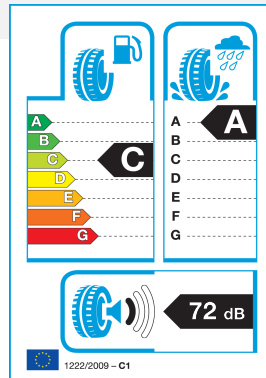

MICHELIN HL275/35R 23 108Y Pi.Sport-4 SUV XL FSL EXTRA LOAD

~~538.38€~~ **516.84€**

- Proizvajalec : MICHELIN
- Šifra : 11MI27535R230Y-8442
- Tip pnevmatike : Letne
- Hitrostni razred : Y: 300 km/h
- Višina pnevmatike : 35
- Širina pnevmatike : 275
- Nosilnost : 108
- Premer pnevmatike : 23

<https://www.gumishop.si/michelin-hl275-35r-23-108y-pi-sport-4-suv-xl-fsl-extra-load-11mi27535r230y-8442-3528701901374.html>