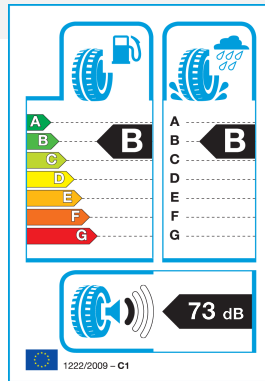

MICHELIN 285/45R 21 113W Cr.Climate-2 SUV XL FSL EXTRA LOAD

~~417.38€~~ **409.03€**

- Proizvajalec : MICHELIN
- Šifra : 11MI28545R210W-3022
- Hitrostni razred : W: 270 km/h
- Višina pnevmatike : 45
- Širina pnevmatike : 285
- Premer pnevmatike : 21
- Nosilnost : 113

<https://www.gumishop.si/michelin-285-45r-21-113w-cr-climate-2-suv-xl-fsl-extra-load-11mi28545r210w-3022-3528700645439-html>