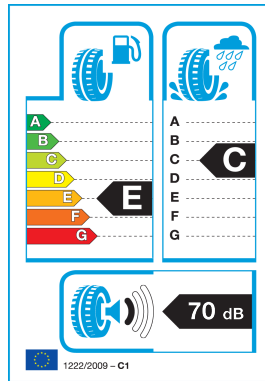

YOKOHAMA 215/80R 16 103H TL Geol.A/T G015

~~133.24€~~ **130.57€**

- Proizvajalec : YOKOHAMA
- Šifra : 11YO21580R160H-0150
- Hitrostni razred : H: 210 km/h
- Premer pnevmatike : 16
- Širina pnevmatike : 215
- Nosilnost : 103
- Višina pnevmatike : 80