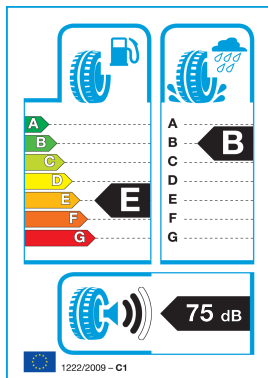

## YOKOHAMA LT235/85R 16 120S TL Geol. A/T4 G018 (RBL)

~~149.65€~~ **146.66€**

- Proizvajalec: : YOKOHAMA
- Šifra: :  
11YO23585R160S-0180A
- Hitrostni razred : S: 180  
km/h
- Premer pnevmatike : 16
- Širina pnevmatike : 235
- Višina pnevmatike : 85
- Nosilnost : 120

<https://www.gumishop.si/yokohama-lt235-85r-16-120s-tl-geol-a-t4-g018-rbl-11yo23585r160s-0180a-4548515309905-html>