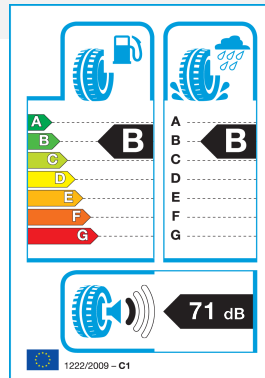

CONTINENTAL 215/45R 20 95T AllSeasonContact-2 XL FR EXTRA LOAD

~~193.46€~~ **189.59€**

- Proizvajalec : CONTINENTAL
- Šifra : 12CO21545R200T-2002
- Tip pnevmatike : Celoletne
- Hitrostni razred : T: 190 km/h
- Nosilnost : 95
- Višina pnevmatike : 45
- Širina pnevmatike : 215
- Premer pnevmatike : 20