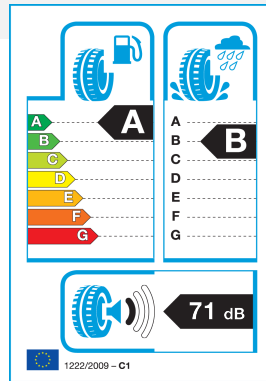

## CONTINENTAL 235/45R 21 101T AllSeasonContact-2 CS FR SEAL/EXTRA LOAD

**252.01€ 241.93€**

- Proizvajalec : CONTINENTAL
- Šifra : 12CO23545R210T-2002S
- Tip pnevmatike : Celoletne
- Hitrostni razred : T: 190 km/h
- Višina pnevmatike : 45
- Nosilnost : 101
- Širina pnevmatike : 235
- Premer pnevmatike : 21