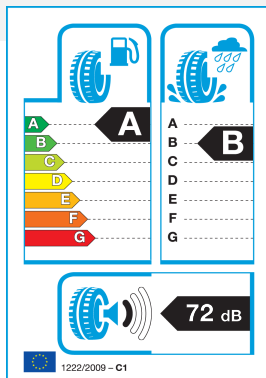

MICHELIN 235/55R 19 105V Cr.Climate-2 S1 SUV XL EXTRA LOAD

~~183.72€~~ **180.05€**

- Proizvajalec : MICHELIN
- Šifra : 12MI23555R190V-3022
- Tip pnevmatike : Celoletne
- Hitrostni razred : V: 240 km/h
- Premer pnevmatike : 19
- Višina pnevmatike : 55
- Širina pnevmatike : 235
- Nosilnost : 105

<https://www.gumishop.si/michelin-235-55r-19-105v-cr-climate-2-s1-suv-xl-extra-load-12mi23555r190v-3022-3528705049768-html>