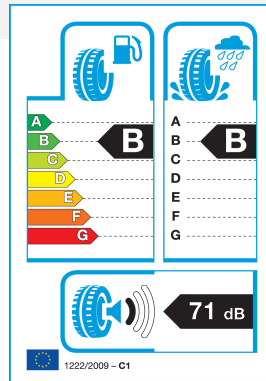

MICHELIN 275/40R 22 108Y TL CrossClimate-2 XL FSL EXTRA LOAD

~~311.54€~~ **299.08€**

- Proizvajalec : MICHELIN
- Šifra : 12MI27540R220Y-3022
- Tip pnevmatike : Celoletne
- Hitrostni razred : Y: 300 km/h
- Višina pnevmatike : 40
- Širina pnevmatike : 275
- Premer pnevmatike : 22
- Nosilnost : 108