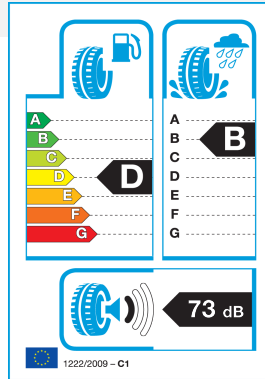

YOKOHAMA 275/35R 19 100Y BluEarth-4S AW21 XL RPB EXTRA LOAD

~~186.65€~~ **179.18€**

- Proizvajalec : YOKOHAMA
- Šifra : 12YO27535R190Y-0212
- Tip pnevmatike : Celoletne
- Hitrostni razred : Y: 300 km/h
- Premer pnevmatike : 19
- Nosilnost : 96
- Višina pnevmatike : 35
- Širina pnevmatike : 255

<https://www.gumishop.si/yokohama-275-35r-19-100y-bluearth-4s-aw21-xl-rpb-extra-load-12yo27535r190y-0212-4548515305839.html>