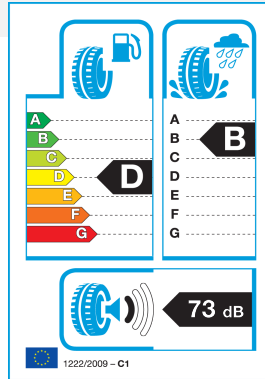

YOKOHAMA 275/35R 19 100Y BluEarth-4S AW21 XL RPB EXTRA LOAD

~~186.65€~~ **182.91€**

- Proizvajalec : YOKOHAMA
- Šifra : 12YO27535R190Y-0212
- Tip pnevmatike : Celoletne
- Hitrostni razred : Y: 300 km/h
- Premer pnevmatike : 19
- Nosilnost : 96
- Višina pnevmatike : 35
- Širina pnevmatike : 255

<https://www.gumishop.si/yokohama-275-35r-19-100y-bluearth-4s-aw21-xl-rpb-extra-load-12yo27535r190y-0212-4548515305839.html>