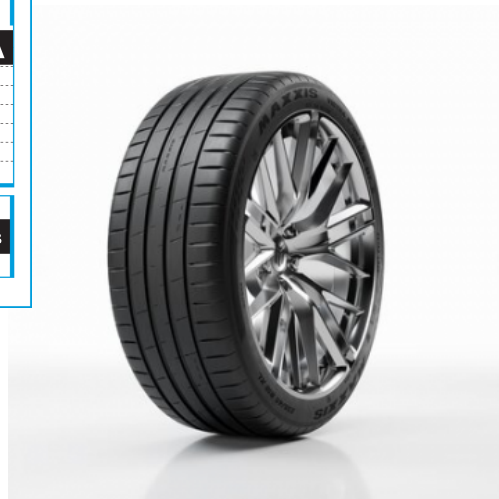

MAXXIS 235/60R 18 107W Victra Sp.-6 SUV XL MFS EXTRA LOAD

~~116.27€~~ **111.62€**

- Proizvajalec : MAXXIS
- Šifra : 10MA23560R180Y-1062
- Tip pnevmatike : Letne
- Hitrostni razred : W: 270 km/h
- Višina pnevmatike : 60
- Premer pnevmatike : 18
- Širina pnevmatike : 235
- Nosilnost : 107

<https://www.gumishop.si/maxxis-235-60r-18-107w-victra-sp-6-suv-xl-mfs-extra-load-10ma23560r180y-1062-4717784367408-html>