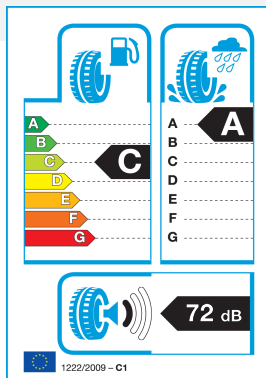

MAXXIS 235/60R 18 107W Victra Sp.-6 SUV XL MFS EXTRA LOAD

~~116.27€~~ **111.62€**

- Proizvajalec : MAXXIS
- Šifra : 10MA23560R180Y-1062
- Tip pnevmatike : Letne
- Hitrostni razred : W: 270 km/h
- Višina pnevmatike : 60
- Premer pnevmatike : 18
- Širina pnevmatike : 235
- Nosilnost : 107

<https://www.gumishop.si/maxxis-235-60r-18-107w-victra-sp-6-suv-xl-mfs-extra-load-10ma23560r180y-1062-4717784367408-html>