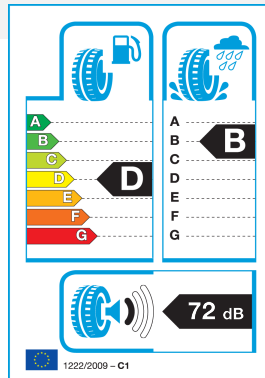

## PIRELLI 235/40ZR 18 95Y TL PZero AR XL ALFA ROMEO-VERSION/EXTRA LOAD

~~140.75€~~ **135.12€**

- Proizvajalec : PIRELLI
- Šifra : 10PI23540R180Y-0052A
- Tip pnevmatike : Letne
- Hitrostni razred : Y: 300 km/h
- Nosilnost : 95
- Višina pnevmatike : 40
- Premer pnevmatike : 18
- Širina pnevmatike : 235

<https://www.gumishop.si/pirelli-235-40zr-18-95y-tl-pzero-ar-xl-alfa-romeo-version-extra-load-10pi23540r180y-0052a-8019227240474.html>