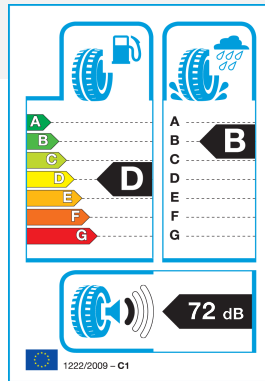

## PIRELLI 245/35ZR 20 95Y TL PZero PZ4 (SC) F01 XL FERRARI-VERSION/EXTRA LOAD

~~298.47€~~ **286.53€**

- Proizvajalec : PIRELLI
- Šifra : 10PI24535R200Y-0052E
- Tip pnevmatike : Letne
- Hitrostni razred : Y: 300 km/h
- Nosilnost : 95
- Višina pnevmatike : 35
- Premer pnevmatike : 20
- Širina pnevmatike : 245

<https://www.gumishop.si/pirelli-245-35zr-20-95y-tl-pzero-pz4-sc-f01-xl-ferrari-version-extra-load-10pi24535r200y-0052e-8019227255430.html>