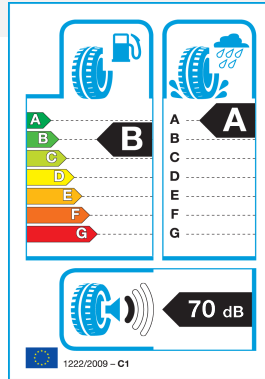

PIRELLI 255/50R 20 109W TL PZero PZ4 (SC) RO XL AUDI-VERSION/EXTRA LOAD

242.14€ 232.45€

- Proizvajalec : PIRELLI
- Šifra : 10PI25550R200W-0412
- Tip pnevmatike : Letne
- Hitrostni razred : W: 270 km/h
- Višina pnevmatike : 50
- Premer pnevmatike : 20
- Širina pnevmatike : 255
- Nosilnost : 109

<https://www.gumishop.si/pirelli-255-50r-20-109w-tl-pzero-pz4-sc-ro-xl-audi-version-extra-load-10pi25550r200w-0412-8019227380569.html>