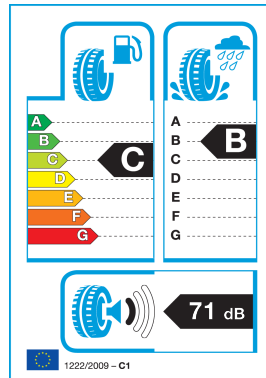

PLATIN 205/45ZR 16 87W TL RP-430 Summer XL EXTRA LOAD

59.11€ **56.74€**

- Proizvajalec : PLATIN
- Šifra : 10PL20545R160W-4302
- Tip pnevmatike : Letne
- Hitrostni razred : W: 270 km/h
- Premer pnevmatike : 16
- Nosilnost : 87
- Širina pnevmatike : 205
- Višina pnevmatike : 45

Posebno oblikovan **profil tekalne plasti** zagotavlja natančno vodljivost in odličen oprijem, medtem ko optimizirani kanali za odvajanje vode učinkovito zmanjšujejo tveganje za **akvaplaning**. Platini RP 430 SUMMER omogoča tišjo vožnjo, večje udobje in dolgo življenjsko dobo pnevmatike, zato je odlična izbira za vsakodnevno uporabo v poletni sezoni.