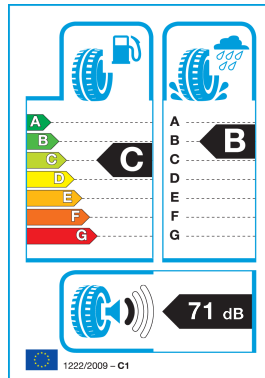

PLATIN 205/45ZR 16 87W TL RP-430 Summer XL EXTRA LOAD

59.11€ **56.74€**

- Proizvajalec : PLATIN
- Šifra : 10PL20545R160W-4302
- Tip pnevmatike : Letne
- Hitrostni razred : W: 270 km/h
- Premer pnevmatike : 16
- Nosilnost : 87
- Širina pnevmatike : 205
- Višina pnevmatike : 45

Posebno oblikovan **profil tekalne plasti** zagotavlja natančno vodljivost in odličen oprijem, medtem ko optimizirani kanali za odvajanje vode učinkovito zmanjšujejo tveganje za **akvaplaning**. Platin RP 430 SUMMER omogoča tišjo vožnjo, večje udobje in dolgo življenjsko dobo pnevmatike, zato je odlična izbira za vsakodnevno uporabo v poletni sezoni.