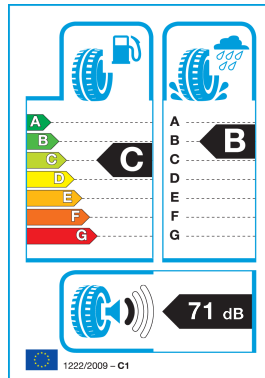

## PLATIN 205/45ZR 16 87W TL RP-430 Summer XL EXTRA LOAD

59.11€ **57.93€**

- Proizvajalec : PLATIN
- Šifra : 10PL20545R160W-4302
- Tip pnevmatike : Letne
- Hitrostni razred : W: 270 km/h
- Premer pnevmatike : 16
- Nosilnost : 87
- Širina pnevmatike : 205
- Višina pnevmatike : 45

Posebno oblikovan **profil tekalne plasti** zagotavlja natančno vodljivost in odličen oprijem, medtem ko optimizirani kanali za odvajanje vode učinkovito zmanjšujejo tveganje za **akvaplaning**. Platini RP 430 SUMMER omogoča tišjo vožnjo, večje udobje in dolgo življenjsko dobo pnevmatike, zato je odlična izbira za vsakodnevno uporabo v poletni sezoni.