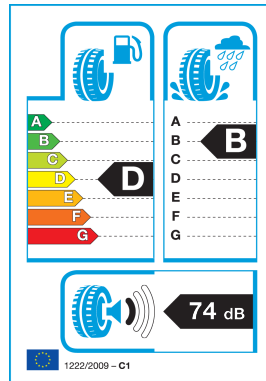

PIRELLI 325/35R 20 108Y TL PZero+ BMW-AUSFÄHRUNG

416.54€

- Proizvajalec : PIRELLI
- Šifra : 11PI32535R200Y-8500
- Tip pnevmatike : Letne
- Hitrostni razred : Y: 300 km/h
- Višina pnevmatike : 35
- Premer pnevmatike : 20
- Nosilnost : 108
- Širina pnevmatike : 325

<https://www.gumishop.si/pirelli-325-35r-20-108y-tl-pzero-bmw-ausfa-hrung-11pi32535r200y-8500-8019227242270.html>