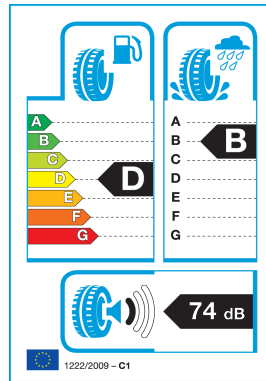

PIRELLI 325/35R 20 108Y TL PZero+ BMW-AUSFÄHRUNG

416.54€ **408.21€**

- Proizvajalec : PIRELLI
- Šifra : 11PI32535R200Y-8500
- Tip pnevmatike : Letne
- Hitrostni razred : Y: 300 km/h
- Višina pnevmatike : 35
- Premer pnevmatike : 20
- Nosilnost : 108
- Širina pnevmatike : 325

<https://www.gumishop.si/pirelli-325-35r-20-108y-tl-pzero-bmw-ausfa-hrung-11pi32535r200y-8500-8019227242270.html>