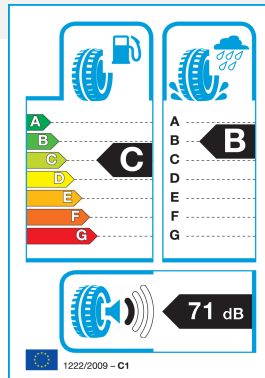

MICHELIN 245/35R 21 96Y CrossClimate-2 SUV XL FSL EXTRA LOAD

~~303.89€~~ **296.94€**

- Proizvajalec : MICHELIN
- Šifra : 12MI24535R210Y-3022
- Tip pnevmatike : Celoletne
- Hitrostni razred : Y: 300 km/h
- Nosilnost : 96
- Višina pnevmatike : 35
- Širina pnevmatike : 245
- Premer pnevmatike : 21