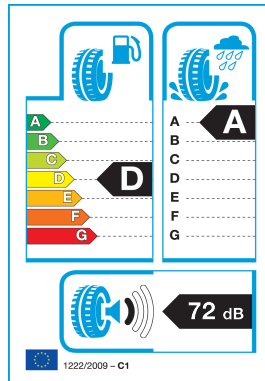

KUMHO 235/35ZR 19 91Y TL HA-32 XL EXTRA LOAD

~~114.18€~~ **109.62€**

- Proizvajalec : KUMHO
- Šifra : 12KU23535R190Y-3202
- Tip pnevmatike : Celoletne
- Hitrostni razred : Y: 300 km/h
- Premer pnevmatike : 19
- Nosilnost : 91
- Višina pnevmatike : 35
- Širina pnevmatike : 235