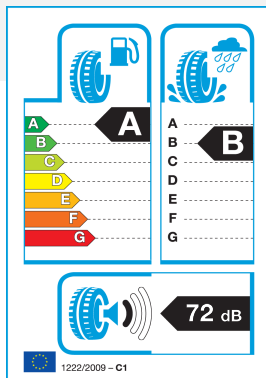

CONTINENTAL 225/40R 18 92Y TL EcoCont.6+ XL FR BMW-MODELLE/EXTRA LOAD

~~112.38€~~ **107.88€**

- Proizvajalec : CONTINENTAL
- Šifra : 10CO22540R180Y-0062M
- Tip pnevmatike : Letne
- Hitrostni razred : Y: 300 km/h
- Nosilnost : 92
- Višina pnevmatike : 40
- Premer pnevmatike : 18
- Širina pnevmatike : 225

<https://www.gumishop.si/continental-225-40r-18-92y-tl-ecocont-6-xl-fr-bmw-modelle-extra-load-10co22540r180y-0062m-4019238306514.html>