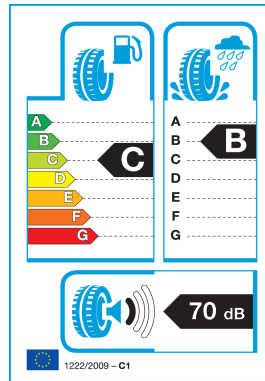

LANDSPIDER 235/60R 16 100H TL Eurotraxx H/P

74.55€ **71.56€**

- Proizvajalec : LANDSPIDER
- Šifra : 10LA23560R160H-1000
- Tip pnevmatike : Letne
- Hitrostni razred : H: 210 km/h
- Višina pnevmatike : 60
- Premer pnevmatike : 16
- Širina pnevmatike : 235
- Nosilnost : 100

<https://www.gumishop.si/landspider-235-60r-16-100h-tl-eurotraxx-h-p-10la23560r160h-1000-6977833320107.html>