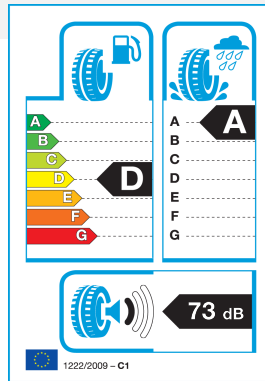

PIRELLI 255/35ZR 20 97Y TL PZero-R N1 XL PORSCHE-VERSION/EXTRA LOAD

~~273.99€~~ **263.03€**

- Proizvajalec : PIRELLI
- Šifra : 10PI25535R200Y-6602P
- Tip pnevmatike : Letne
- Hitrostni razred : Y: 300 km/h
- Nosilnost : 97
- Višina pnevmatike : 35
- Premer pnevmatike : 20
- Širina pnevmatike : 255

<https://www.gumishop.si/pirelli-255-35zr-20-97y-tl-pzero-r-n1-xl-porsche-version-extra-load-10pi25535r200y-6602p-8019227443813.html>