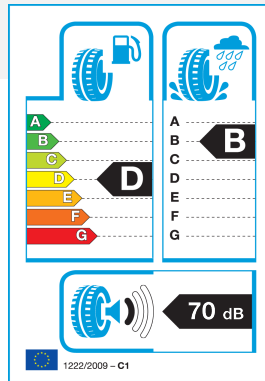

**PIRELLI 275/35ZR 19 100Y TL PZero PZ4 (SC) MO XL MERCEDES-  
VERSION/EXTRA LOAD**

~~268.84€~~ **263.46€**

- Proizvajalec : PIRELLI
- Šifra : 10PI27535R190Y-00520
- Tip pnevmatike : Letne
- Hitrostni razred : Y: 300 km/h
- Premer pnevmatike : 19
- Višina pnevmatike : 35
- Nosilnost : 100
- Širina pnevmatike : 275

<https://www.gumishop.si/pirelli-275-35zr-19-100y-tl-pzero-pz4-sc-mo-xl-mercedes-version-extra-load-10pi27535r190y-00520-8019227278101.html>