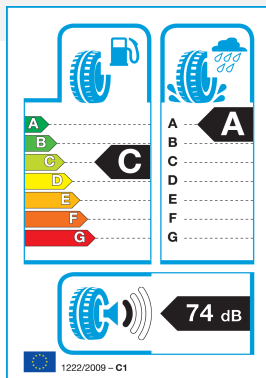

## PIRELLI 315/30ZR 21 105Y TL PZero-R N1 XL PORSCHE-VERSION/EXTRA LOAD

~~456.18€~~ **437.94€**

- Proizvajalec : PIRELLI
- Šifra : 10PI31530R210Y-6602
- Tip pnevmatike : Letne
- Hitrostni razred : Y: 300 km/h
- Višina pnevmatike : 30
- Nosilnost : 105
- Premer pnevmatike : 21
- Širina pnevmatike : 315

<https://www.gumishop.si/pirelli-315-30zr-21-105y-tl-pzero-r-n1-xl-porsche-version-extra-load-10pi31530r210y-6602-8019227443806.html>