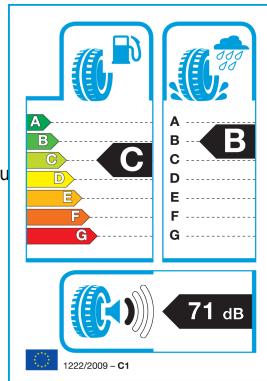

[545r170w-4302-6958460939450.html](https://www.gumishop.si/platin-205-45zr-17-88w-tl-rp-430-su)