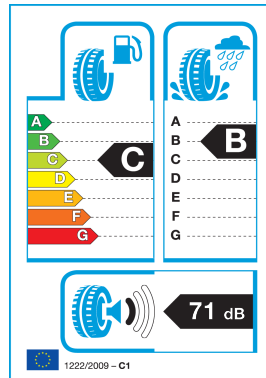

PLATIN 205/50ZR 17 93W TL RP-430 Summer XL EXTRA LOAD

64.67€ **62.09€**

- Proizvajalec : PLATIN
- Šifra : 10PL20550R170W-4302
- Tip pnevmatike : Letne
- Premer pnevmatike : 17
- Hitrostni razred : W: 270 km/h
- Višina pnevmatike : 50
- Širina pnevmatike : 205
- Nosilnost : 93

Posebno oblikovan **profil tekalne plasti** zagotavlja natančno vodljivost in odličen oprijem, medtem ko optimizirani kanali za odvajanje vode učinkovito zmanjšujejo tveganje za **akvaplaning**. Platin RP 430 SUMMER omogoča tišjo vožnjo, večje udobje in dolgo življenjsko dobo pnevmatike, zato je odlična izbira za vsakodnevno uporabo v poletni sezoni.