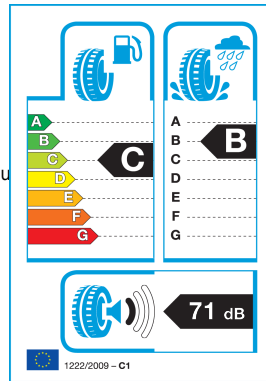

[540r170w-4302-6958460939481.html](https://www.gumishop.si/platin-215-40zr-17-87w-tl-rp-430-su)