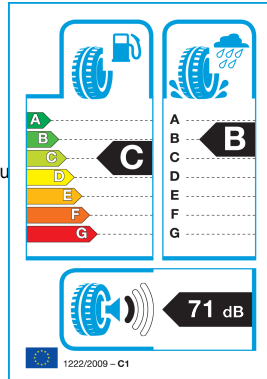

[540r170w-4302-6958460939481.html](https://www.gumishop.si/platin-215-40zr-17-87w-tl-rp-430-su)