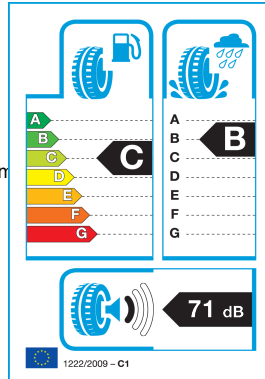

<https://www.gumishop.si/platin-215-45r-16-90v-tl-rp-430-sun>