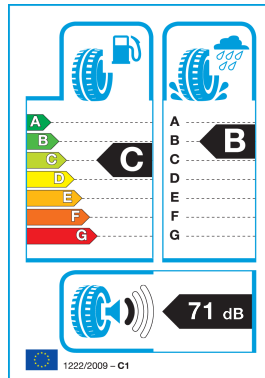

## PLATIN 215/50ZR 17 95W TL RP-430 Summer XL EXTRA LOAD

69.96€ **68.56€**

- Proizvajalec : PLATIN
- Šifra : 10PL21550R170W-4302
- Tip pnevmatike : Letne
- Premer pnevmatike : 17
- Hitrostni razred : W: 270 km/h
- Višina pnevmatike : 50
- Nosilnost : 95
- Širina pnevmatike : 215

Posebno oblikovan **profil tekalne plasti** zagotavlja natančno vodljivost in odličen oprijem, medtem ko optimizirani kanali za odvajanje vode učinkovito zmanjšujejo tveganje za **akvaplaning**. Platini RP 430 SUMMER omogoča tišjo vožnjo, večje udobje in dolgo življenjsko dobo pnevmatike, zato je odlična izbira za vsakodnevno uporabo v poletni sezoni.