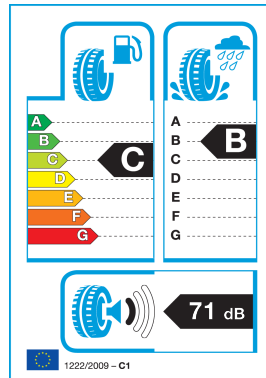

## PLATIN 215/50ZR 17 95W TL RP-430 Summer XL EXTRA LOAD

69.96€ **67.16€**

- Proizvajalec : PLATIN
- Šifra : 10PL21550R170W-4302
- Tip pnevmatike : Letne
- Premer pnevmatike : 17
- Hitrostni razred : W: 270 km/h
- Višina pnevmatike : 50
- Nosilnost : 95
- Širina pnevmatike : 215

Posebno oblikovan **profil tekalne plasti** zagotavlja natančno vodljivost in odličen oprijem, medtem ko optimizirani kanali za odvajanje vode učinkovito zmanjšujejo tveganje za **akvaplaning**. Platin RP 430 SUMMER omogoča tišjo vožnjo, večje udobje in dolgo življenjsko dobo pnevmatike, zato je odlična izbira za vsakodnevno uporabo v poletni sezoni.