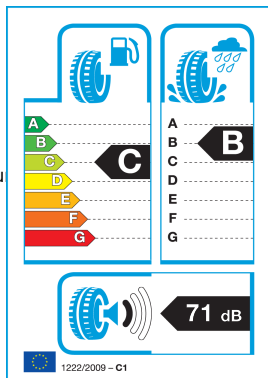

<https://www.gumishop.si/platin-225-35zr-19-88y-tl-rp-430-su>