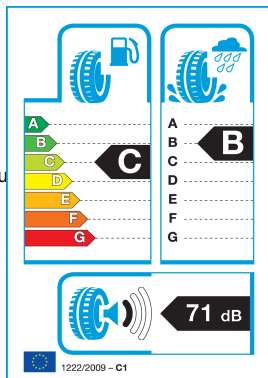

[535r200w-4302-6958460939559.html](https://www.gumishop.si/platin-225-35zr-20-93w-tl-rp-430-su)