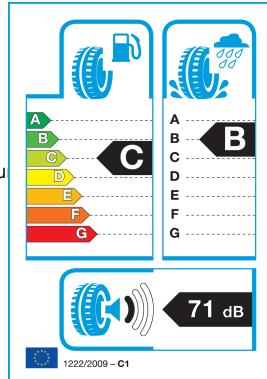

<https://www.gumishop.si/platin-225-40zr-19-93y-tl-rp-430-su>