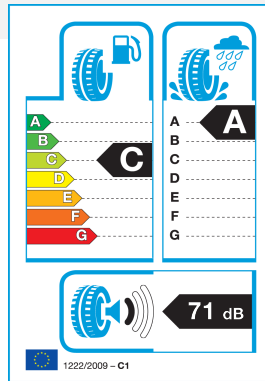

DUNLOP 245/45ZR 20 103Y TL SP.Maxx-RT2 XL MFS EXTRA LOAD

~~211.82€~~ **207.58€**

- Proizvajalec : DUNLOP
- Šifra : 11DU24545R200Y-6922
- Tip pnevmatike : Letne
- Hitrostni razred : Y: 300 km/h
- Višina pnevmatike : 45
- Premer pnevmatike : 20
- Nosilnost : 103
- Širina pnevmatike : 245

<https://www.gumishop.si/dunlop-245-45zr-20-103y-tl-sp-maxx-rt2-xl-mfs-extra-load-11du24545r200y-6922-4038526324269-html>