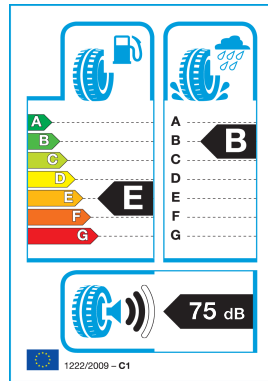

YOKOHAMA LT235/80R 17 120S TL Geol. A/T4 G018 (RBL)

~~135.05€~~ **132.35€**

- Proizvajalec: : YOKOHAMA
- Šifra: :
11YO23580R170S-0180A
- Premer pnevmatike : 17
- Hitrostni razred : S: 180 km/h
- Širina pnevmatike : 235
- Višina pnevmatike : 80
- Nosilnost : 120

<https://www.gumishop.si/yokohama-lt235-80r-17-120s-tl-geol-a-t4-g018-rbl-11yo23580r170s-0180a-4548515309912-html>