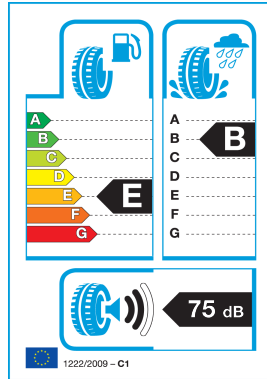

YOKOHAMA LT245/75R 16 120S TL Geol. A/T4 G018 (OWL)

~~158.55€~~ **155.38€**

- Proizvajalec: : YOKOHAMA
- Šifra: :
11YO24575R160S-0180A
- Hitrostni razred : S: 180
km/h
- Premer pnevmatike : 16
- Širina pnevmatike : 245
- Višina pnevmatike : 75
- Nosilnost : 120

<https://www.gumishop.si/yokohama-lt245-75r-16-120s-tl-geol-a-t4-g018-owl-11yo24575r160s-0180a-4548515309936-html>