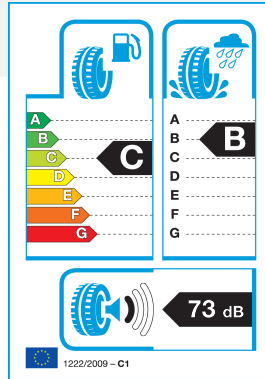

## CONTINENTAL 255/55R 18 109Y TL SpCont.3 N0 XL FR PORSCHE-MODELLE/EXTRA LOAD

~~166.06€~~ **159.42€**

- Proizvajalec : CONTINENTAL
- Šifra : 10CO25555R180Y-3032P
- Tip pnevmatike : Letne
- Hitrostni razred : Y: 300 km/h
- Višina pnevmatike : 55
- Premer pnevmatike : 18
- Širina pnevmatike : 255
- Nosilnost : 109

<https://www.gumishop.si/continental-255-55r-18-109y-tl-spcont-3-n0-xl-fr-porsche-modelle-extra-load-10co25555r180y-3032p-4019238312973.html>