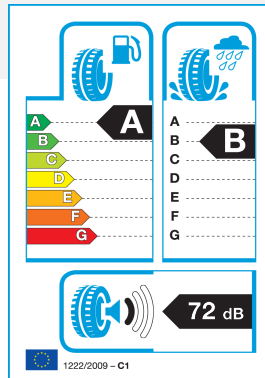

CONTINENTAL 285/35R 21 105Y TL EcoCont.6Q + XL BMW-MODELLE/EXTRA LOAD

~~305.00€~~ **292.80€**

- Proizvajalec : CONTINENTAL
- Šifra : 10CO28535R210Y-0062
- Tip pnevmatike : Letne
- Hitrostni razred : Y: 300 km/h
- Višina pnevmatike : 35
- Širina pnevmatike : 285
- Nosilnost : 105
- Premer pnevmatike : 21

<https://www.gumishop.si/continental-285-35r-21-105y-tl-ecocont-6q-xl-bmw-modelle-extra-load-10co28535r210y-0062-4019238097825-html>