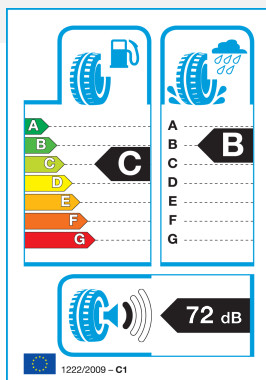

## LANDSPIDER 235/40R 18 95Y TL Sportraxe UHP XL MFS EXTRA LOAD

~~65.23€~~ **63.92€**

- Proizvajalec : LANDSPIDER
- Šifra : 10LA23540R180Y-2002
- Tip pnevmatike : Letne
- Hitrostni razred : Y: 300 km/h
- Nosilnost : 95
- Višina pnevmatike : 40
- Premer pnevmatike : 18
- Širina pnevmatike : 235