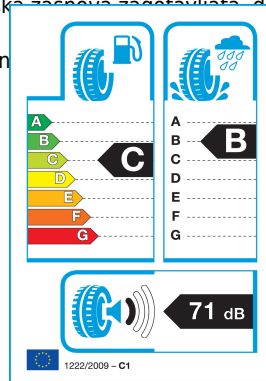

Zakaj izbrati Platin RP 330 Summer?

Če želite pnevmatiko, ki nudi zanesljive vozne lastnosti, je primerna za vsakodnevno uporabo in ne obremeni denarnice, je **Platin RP 330 Summer** prava odločitev.

Odlično razmerje med kakovostjo in ceno ter nemška zanesljiva izdelava, da boste na cesti brezskrbni in varni.

Oglejte si tudi druge modele **letnih pnevmatik** v naši ponudbi, ki najbolj ustreza vašemu vozilu.

<https://www.gumishop.si/platin-215-55r-16-97w-tl-rp-330-summer-xl-extra-load-10pl21555r160w-3302-6958460939306.html>