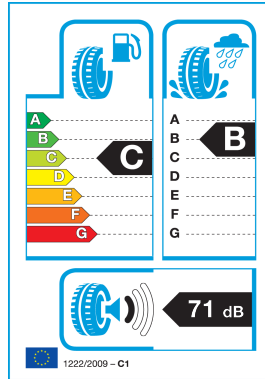

## PLATIN 225/55ZR 17 101W TL RP-430 Summer XL EXTRA LOAD

74.27€ **72.78€**

- Proizvajalec : PLATIN
- Šifra : 10PL22555R170W-4302
- Tip pnevmatike : Letne
- Premer pnevmatike : 17
- Hitrostni razred : W: 270 km/h
- Višina pnevmatike : 55
- Širina pnevmatike : 225
- Nosilnost : 101

Posebno oblikovan **profil tekalne plasti** zagotavlja natančno vodljivost in odličen oprijem, medtem ko optimizirani kanali za odvajanje vode učinkovito zmanjšujejo tveganje za **akvaplaning**. Platin RP 430 SUMMER omogoča tišjo vožnjo, večje udobje in dolgo življenjsko dobo pnevmatike, zato je odlična izbira za vsakodnevno uporabo v poletni sezoni.