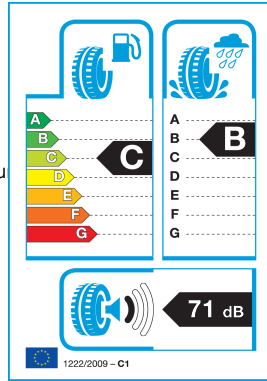

<https://www.gumishop.si/platin-235-40zr-19-96y-tl-rp-430-su>