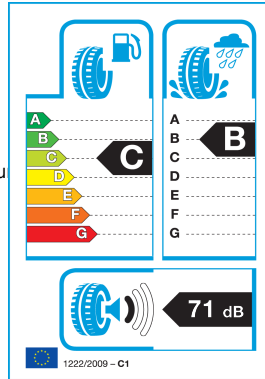

<https://www.gumishop.si/platin-235-40zr-19-96y-tl-rp-430-su>