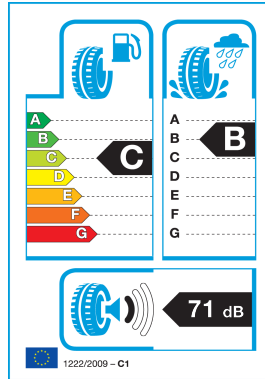

PLATIN 235/50ZR 18 101Y TL RP-430 Summer XL EXTRA LOAD

81.92€ **78.64€**

- Proizvajalec : PLATIN
- Šifra : 10PL23550R180Y-4302
- Tip pnevmatike : Letne
- Hitrostni razred : Y: 300 km/h
- Višina pnevmatike : 50
- Premer pnevmatike : 18
- Nosilnost : 101
- Širina pnevmatike : 235

Posebno oblikovan **profil tekalne plasti** zagotavlja natančno vodljivost in odličen oprijem, medtem ko optimizirani kanali za odvajanje vode učinkovito zmanjšujejo tveganje za **akvaplaning**. Platini RP 430 SUMMER omogoča tišjo vožnjo, večje udobje in dolgo življenjsko dobo pnevmatike, zato je odlična izbira za vsakodnevno uporabo v poletni sezoni.