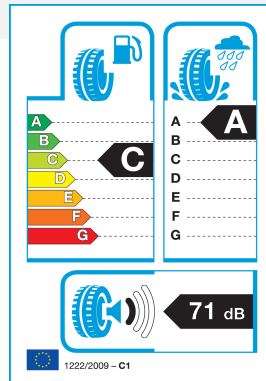

YOKOHAMA 215/45R 17 91W TL BluEarth-GT AE51 XL RP EXTRA LOAD

~~94.44€~~ **90.66€**

- Proizvajalec : YOKOHAMA
- Šifra : 10YO21545R170W-0512
- Tip pnevmatike : Letne
- Premer pnevmatike : 17
- Hitrostni razred : W: 270 km/h
- Nosilnost : 91
- Višina pnevmatike : 45
- Širina pnevmatike : 215

<https://www.gumishop.si/yokohama-215-45r-17-91w-tl-blueearth-gt-ae51-xl-rp-extra-load-10yo21545r170w-0512-4968814963354.html>