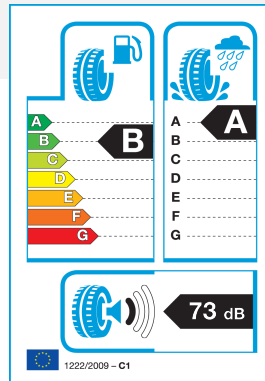

## CONTINENTAL 265/45R 21 108W TL SpCont.5 J LR XL FR LAND ROVER/JAGUAR-MODELLE/EXTRA LOAD

~~333.51€~~ **320.17€**

- Proizvajalec : CONTINENTAL
- Šifra : 10CO26545R210W-5002
- Tip pnevmatike : Letne
- Hitrostni razred : W: 270 km/h
- Višina pnevmatike : 45
- Širina pnevmatike : 265
- Premer pnevmatike : 21
- Nosilnost : 108

<https://www.gumishop.si/continental-265-45r-21-108w-tl-spcont-5-j-lr-xl-fr-land-rover-jaguar-modelle-extra-load-10co26545r210w-5002-401923829960.html>