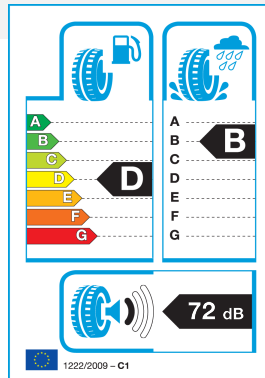

CONTINENTAL 275/45R 18 103Y TL SpCon.2 MO FR ML MERCEDES-MODELLE

~~248.26€~~ **243.29€**

- Proizvajalec : CONTINENTAL
- Šifra : 10CO27545R180Y-2000
- Tip pnevmatike : Letne
- Hitrostni razred : Y: 300 km/h
- Premer pnevmatike : 18
- Višina pnevmatike : 45
- Nosilnost : 103
- Širina pnevmatike : 275

<https://www.gumishop.si/continental-275-45r-18-103y-tl-spcon-2-mo-fr-ml-mercedes-modelle-10co27545r180y-2000-4019238259728.html>