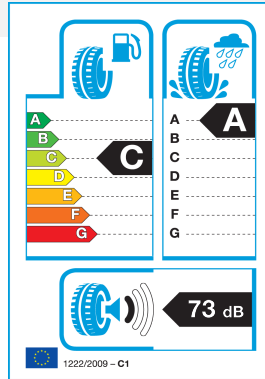

**PIRELLI 295/35R 20 105Y TL PZero PZ4 NB0 XL PORSCHE-VERSION/EXTRA LOAD**

**383.44€ 368.11€**

- Proizvajalec : PIRELLI
- Šifra : 10PI29535R200Y-0402
- Tip pnevmatike : Letne
- Hitrostni razred : Y: 300 km/h
- Višina pnevmatike : 35
- Premer pnevmatike : 20
- Širina pnevmatike : 295
- Nosilnost : 105

<https://www.gumishop.si/pirelli-295-35r-20-105y-tl-pzero-pz4-nb0-xl-porsche-version-extra-load-10pi29535r200y-0402-8019227403091.html>