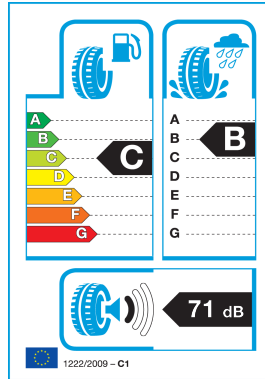

PLATIN 225/55ZR 19 103W TL RP-430 Summer XL EXTRA LOAD

89.43€ **87.64€**

- Proizvajalec : PLATIN
- Šifra : 10PL22555R190W-4302
- Tip pnevmatike : Letne
- Hitrostni razred : W: 270 km/h
- Premer pnevmatike : 19
- Višina pnevmatike : 55
- Širina pnevmatike : 225
- Nosilnost : 103

Posebno oblikovan **profil tekalne plasti** zagotavlja natančno vodljivost in odličen oprijem, medtem ko optimizirani kanali za odvajanje vode učinkovito zmanjšujejo tveganje za **akvaplaning**. Platin RP 430 SUMMER omogoča tišjo vožnjo, večje udobje in dolgo življenjsko dobo pnevmatike, zato je odlična izbira za vsakodnevno uporabo v poletni sezoni.